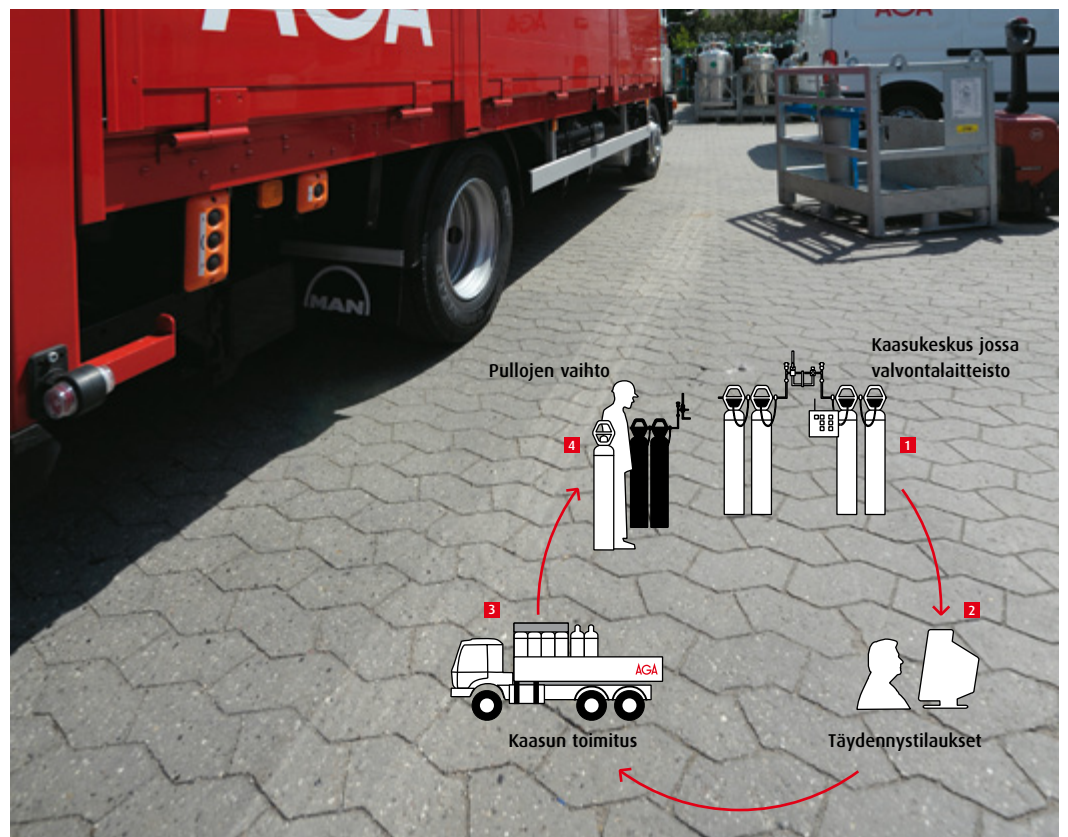

Kuinka palvelu toimii?

SECCURA® automaattinen toimituspalvelu pulloille koostuu seuraavista vaiheista (katso jäljempänä oleva kuva):

1. Elektroninen valvontayksikkö tarkkailee jatkuvasti kaasun määrää puoliautomaattisessa kaasukeskukseen. Kun painelukema osoittaa, että kaasupullo on tyhjä, kaasukeskus vaihtaa automaattisesti käyttöön keskuksen kytketyn täyden pullon ja lähettää AGAlle tilaussignaalin.
2. AGA järjestää seuraavan toimituksen.
3. Uudet kaasupullot tai pullopaketit toimitetaan asiakkaan kaasukeskukseen ennalta sovitun aikataulun mukaisesti.
4. Koulutettu kuljettaja irrottaa tyhjät kaasupullot tai pullopaketit ja kytkee täydet järjestelmään. Myös tiivisteet vaihdetaan ja samalla varmistetaan, että kunkin kaasutyyppin kanssa käytetään oikeanlaista tiivistettä.