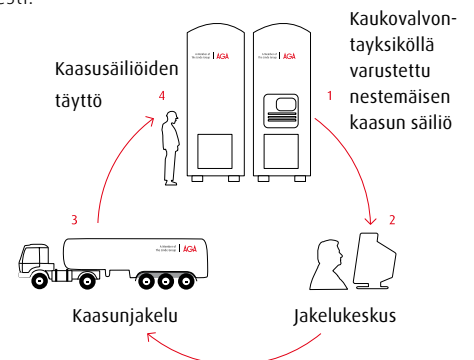

### Mikä on SECCURA® automaattinen toimituspalvelu säiliöille?

SECCURA® automaattinen toimituspalvelu säiliöille on AGAn nestemäisten kaasujen toimitusten hallintapalvelu. Kaasusäiliöiden etävalvontajärjestelmän avulla AGA tilaa ja toimittaa tarvittavat kaasut automaattisesti ilman, että kaasun määrää säiliöissä tarvitsee tarkistaa säännöllisesti tai tilata tuotteita itse.

### Voidaanko tätä palvelua käyttää yrityksessämme?

SECCURA® on oikea ratkaisu, jos haluatte keskittyä ydinliiketoimintaanne ja varmistaa, että käytössänne on aina tarvittava määrä kaasua. Jos yrityksessänne on yksi tai useampia nestemäisen kaasun säiliöitä, AGA voi vapauttaa henkilöstönne kaasun määrän tarkkailusta ja kaasutilausten tekemisestä. Huolehdimme nestemäisen kaasun toimituksista puolestanne. Kaukovalvonnan avulla pystymme mittaamaan säiliössä olevan kaasun määrän ja järjestämään toimitukset tarpeidenne mukaan.

### Kuinka palvelu toimii?

SECCURA® automaattinen toimituspalvelu säiliöille koostuu seuraavista vaiheista:

1. Kaukovalvontayksikkö tarkkailee nestemäisen kaasun määrää keskeytyksettä. Kun kaasun pinta laskee määritetyn rajan alapuolelle, yksikkö lähettää signaalin AGAlle.
2. AGA järjestää seuraavan toimituksen.
3. Kaasutoimitus tehdään ennalta sovitun aikataulun mukaisesti.
4. AGAn koulutettu kuljettaja täyttää asiakkaan nestemäisen kaasun säiliön.